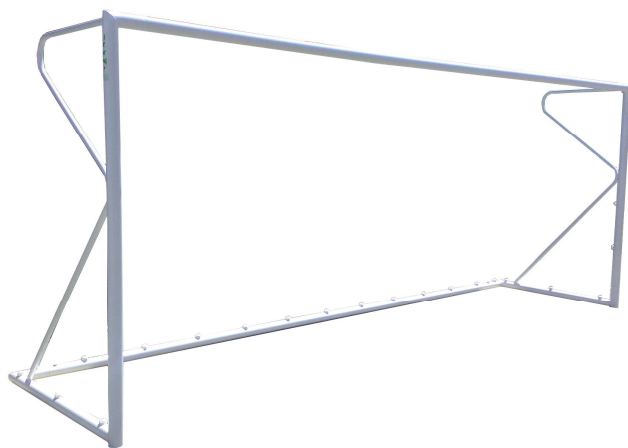

**FICHA TECNICA**

**REF. 10020 - FUTBOL -**

**Porterías Fútbol 11 aluminio  
sección Ø 90 mm. móviles.**

Porterías para Fútbol 11 medidas 7,32 x 2,44 m., fabricadas con tubo redondo aluminio de Ø 90 mm. lacado en color blanco, base del mismo material, fondo 2 m.

Escuadras de aluminio para la unión de postes y larguero, incluidos ganchos de nylon antilesión para sujetar a red

**CARACTERISTICAS EMBALAJE / JGO.**

**EMBALAJE = 9 BULTOS**

4 Bultos de 7.50 x 0.12 x 0.10	Peso = 32 kg. cada uno
2 Bultos de 2.50 x 0.20 x 0.12	Peso = 40 kg. cada uno
2 Bultos de 2 x 0.20 x 0.12	Peso = 30 kg. cada uno
1 Bulto de 1 x 0.60 x 0.60	Peso = 15 kg. cada uno